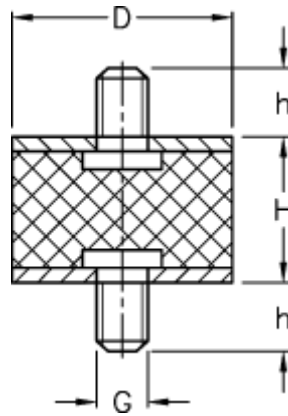

Varenummer: 511011200040101
Beskrivelse: KLEE Vibrationsdæmper type 1
30-20-1, M8x18/M8x18, NR - 43 shore

Mål

D = 30
G = M8
h = 18
H = 20